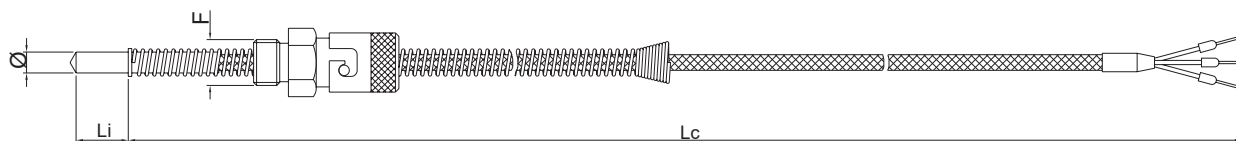

МОДЕЛИ

с байонетным креплением