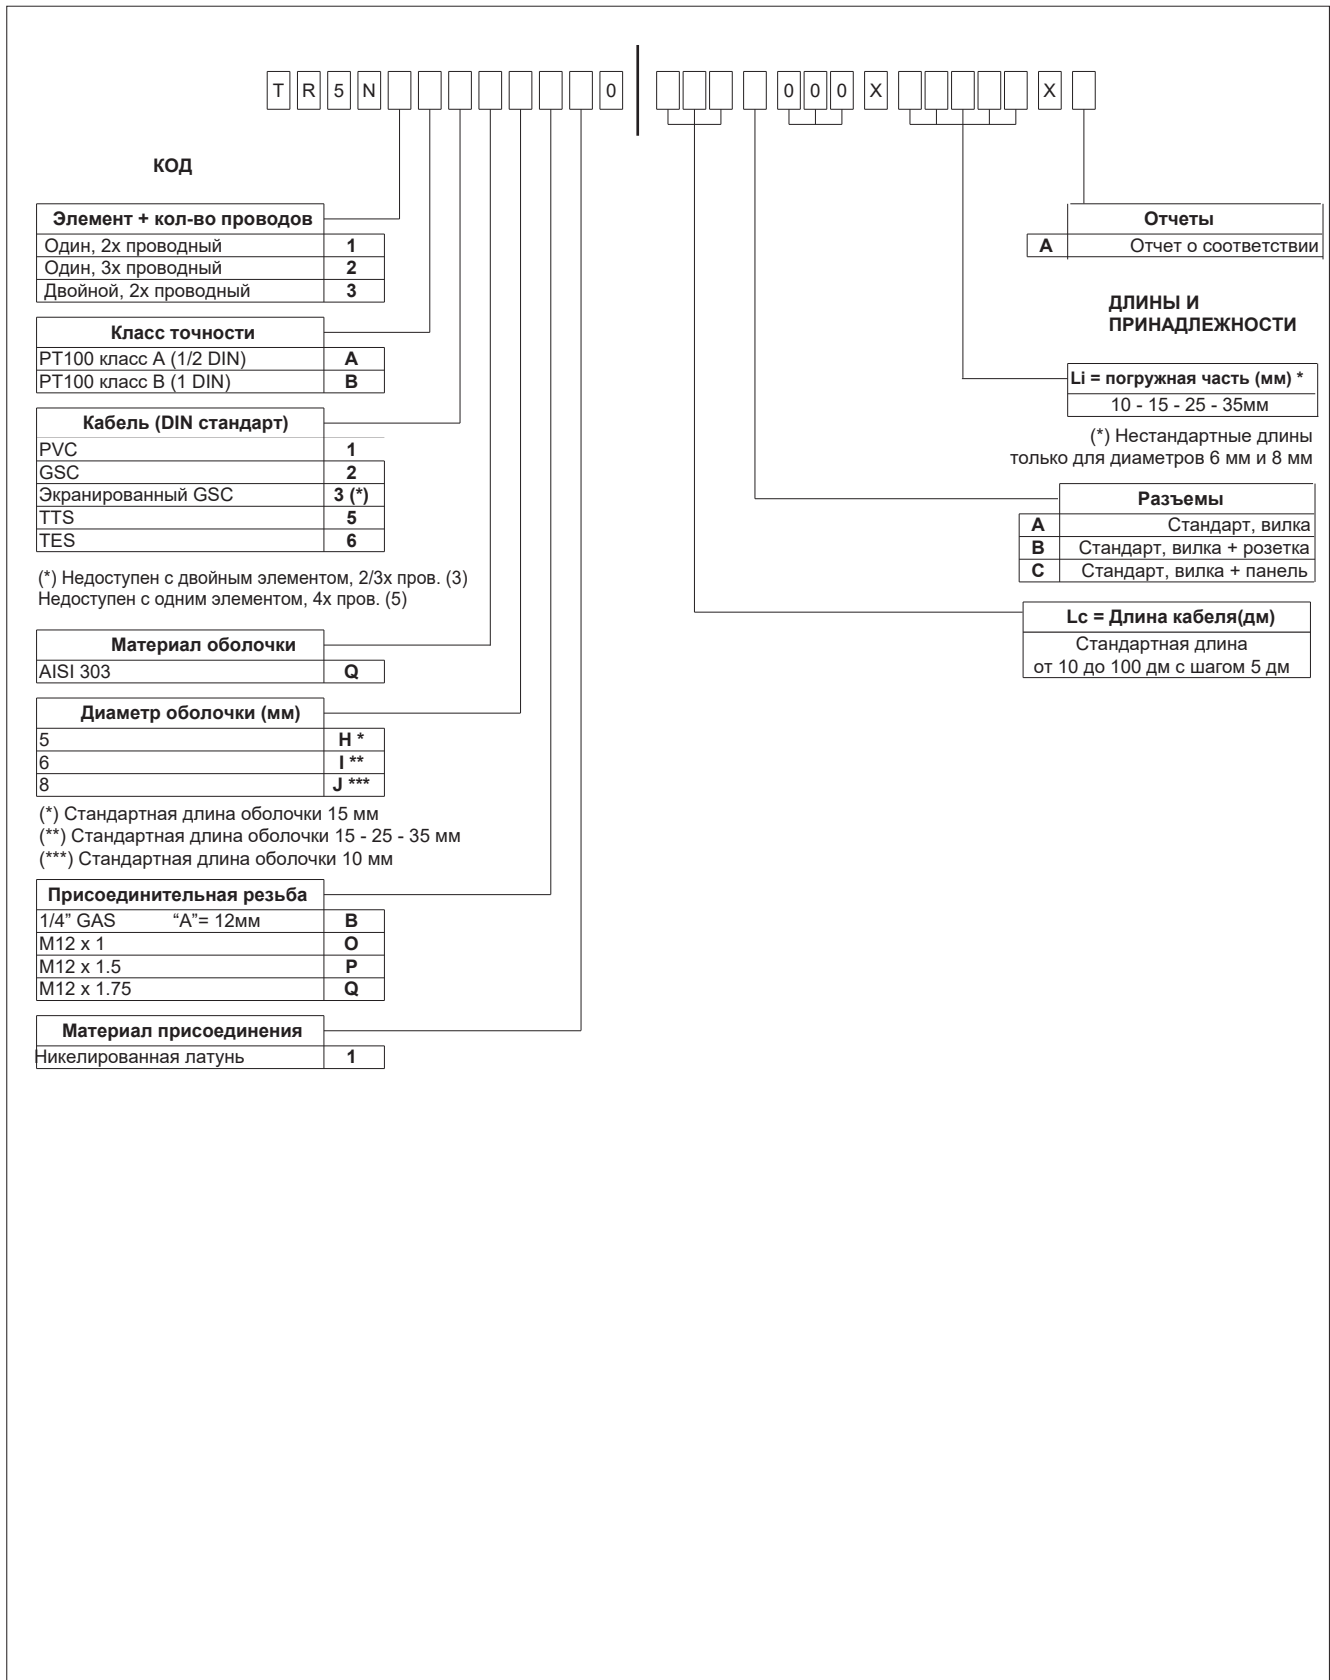

КОД ЗАКАЗА

GEFRAN spa оставляет за собой право вносить любые изменения без предварительного уведомления

GEFRAN

GEFRAN spa
via Sebina, 74, 25050 PROVAGLIO D'ISEO (BS) - ITALIA
ph. 0309888.1 - fax. 0309839063
Internet: <http://www.gefran.com>

LINE DRIVE

ООО "Лайндрайв"
Сертифицированный дистрибьютор в России и странах ЕАЭС
Телефон/факс: +74959567008
Internet: <https://linedrive.ru>
E-mail: info@linedrive.ru