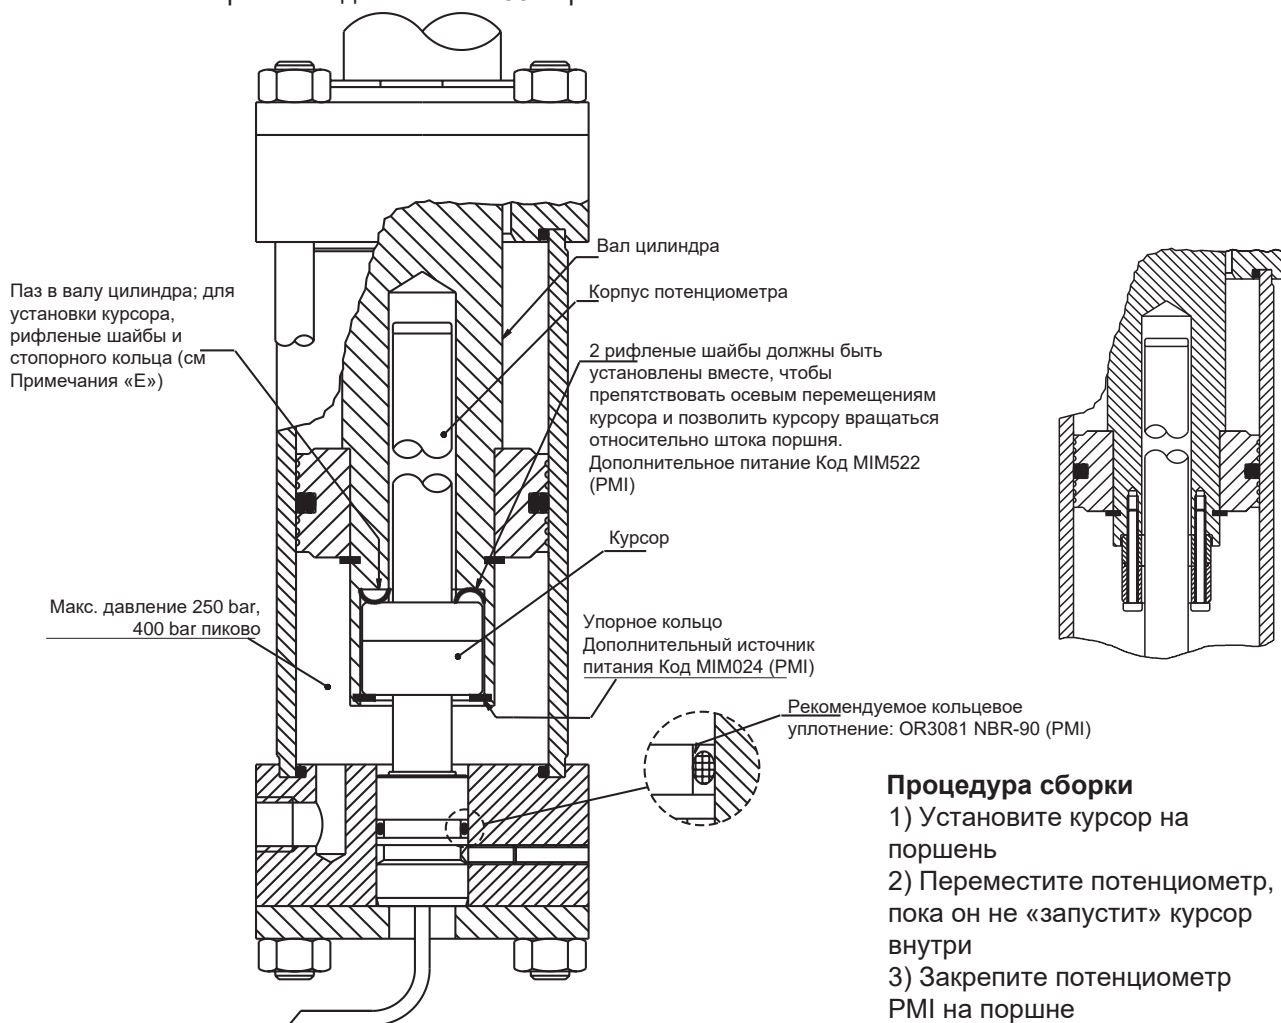

### ПРИМЕРЫ ПРИМЕНЕНИЙ PME серии (не обязательные)

Типичная установка PME, внутри пневматических цилиндров с максимальным рабочим давлением 20 бар.

Типовая сборка с PME со скользящим курсором

## ПРИМЕРЫ ПРИМЕНЕНИЯ PMI (не обязательные) и PMI Slim

Типовая сборка с PMI, внутри гидравлических цилиндров с максимальным рабочим давлением 250 бар.