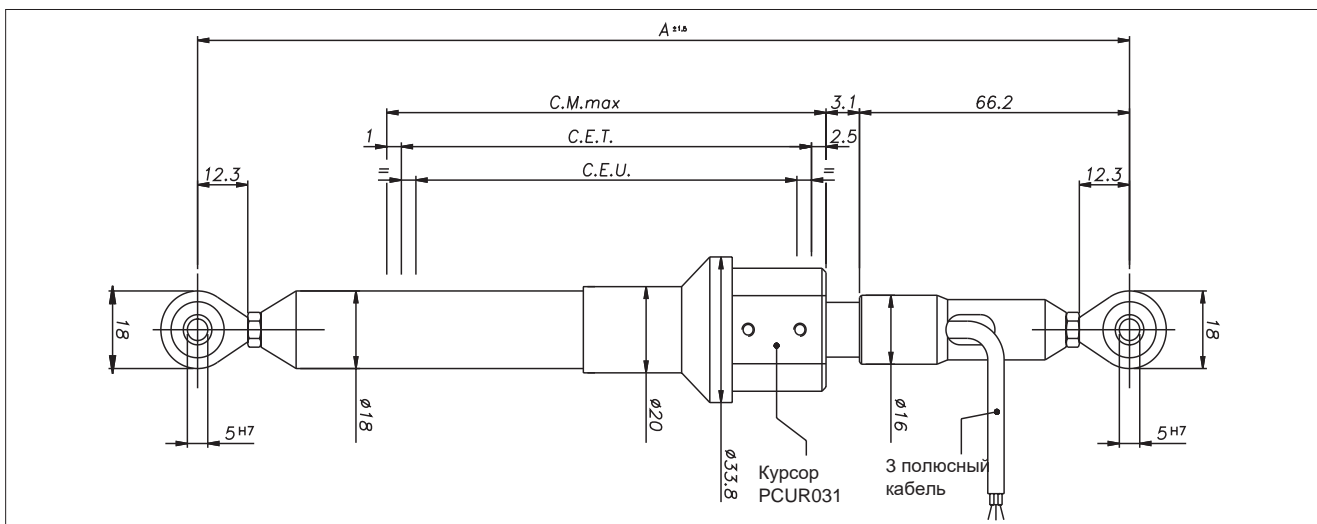

РМА ПОТЕНЦИОМЕТР

GEFRAN spa оставляет за собой право вносить изменения без предварительного уведомления.

GEFRAN

GEFRAN spa

via Sebina, 74, 25050, PROVAGLIO D'ISEO (BS) - ITALIA
tel. 0309888.1 - fax. 0309839063 Internet: <http://www.gefran.com>

LINE DRIVE

ООО "Лайндрайв"

Сертифицированный дистрибьютор в России и странах Таможенного Союза
Тел/факс: +74959567008, Internet: <https://linedrive.ru>
E-mail: info@linedrive.ru

DTS_APPL_PMx_0308_RUS