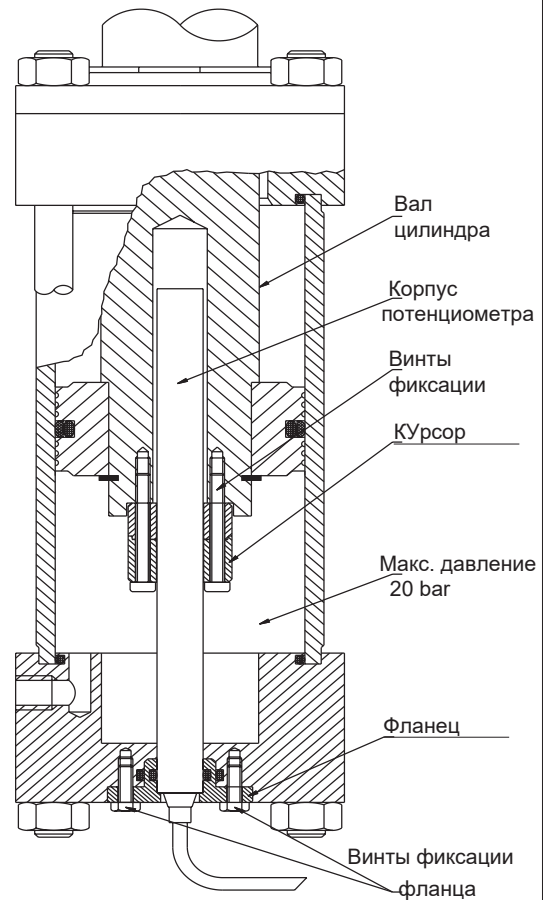

### ПРИМЕРЫ ПРИМЕНЕНИЙ PME серии (не обязательные)

Типичная установка PME, внутри пневматических цилиндров с максимальным рабочим давлением 20 бар.

Типовая сборка с PME со скользящим курсором

## ПРИМЕРЫ ПРИМЕНЕНИЯ PMI (не обязательные) и PMI Slim

Типовая сборка с PMI, внутри гидравлических цилиндров с максимальным рабочим давлением 250 бар.