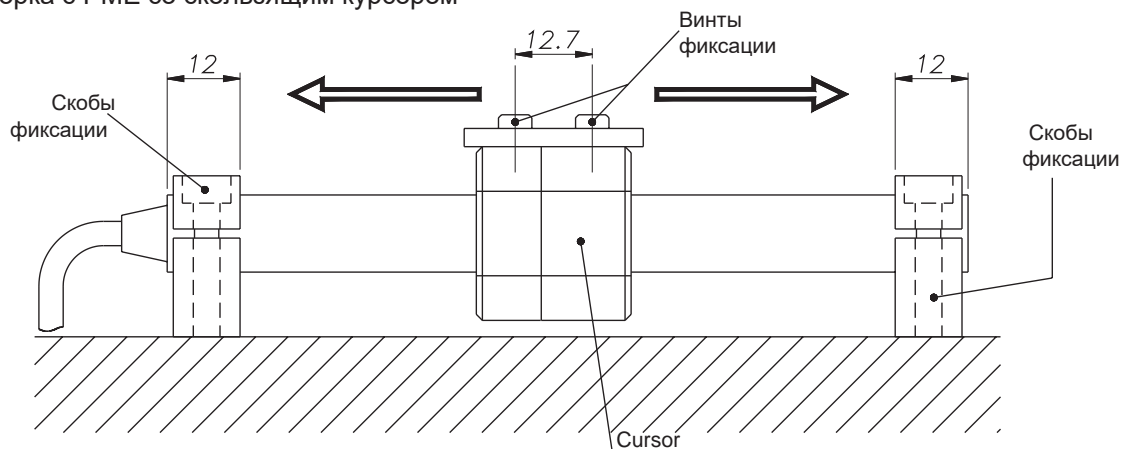

### ПРИМЕРЫ ПРИМЕНЕНИЙ PME серии (не обязательные)

Типичная установка PME, внутри пневматических цилиндров с максимальным рабочим давлением 20 бар.

Типовая сборка с PME со скользящим курсором

## ПРИМЕРЫ ПРИМЕНЕНИЯ PMI (не обязательные) и PMI Slim

Типовая сборка с PMI, внутри гидравлических цилиндров с максимальным рабочим давлением 250 бар.