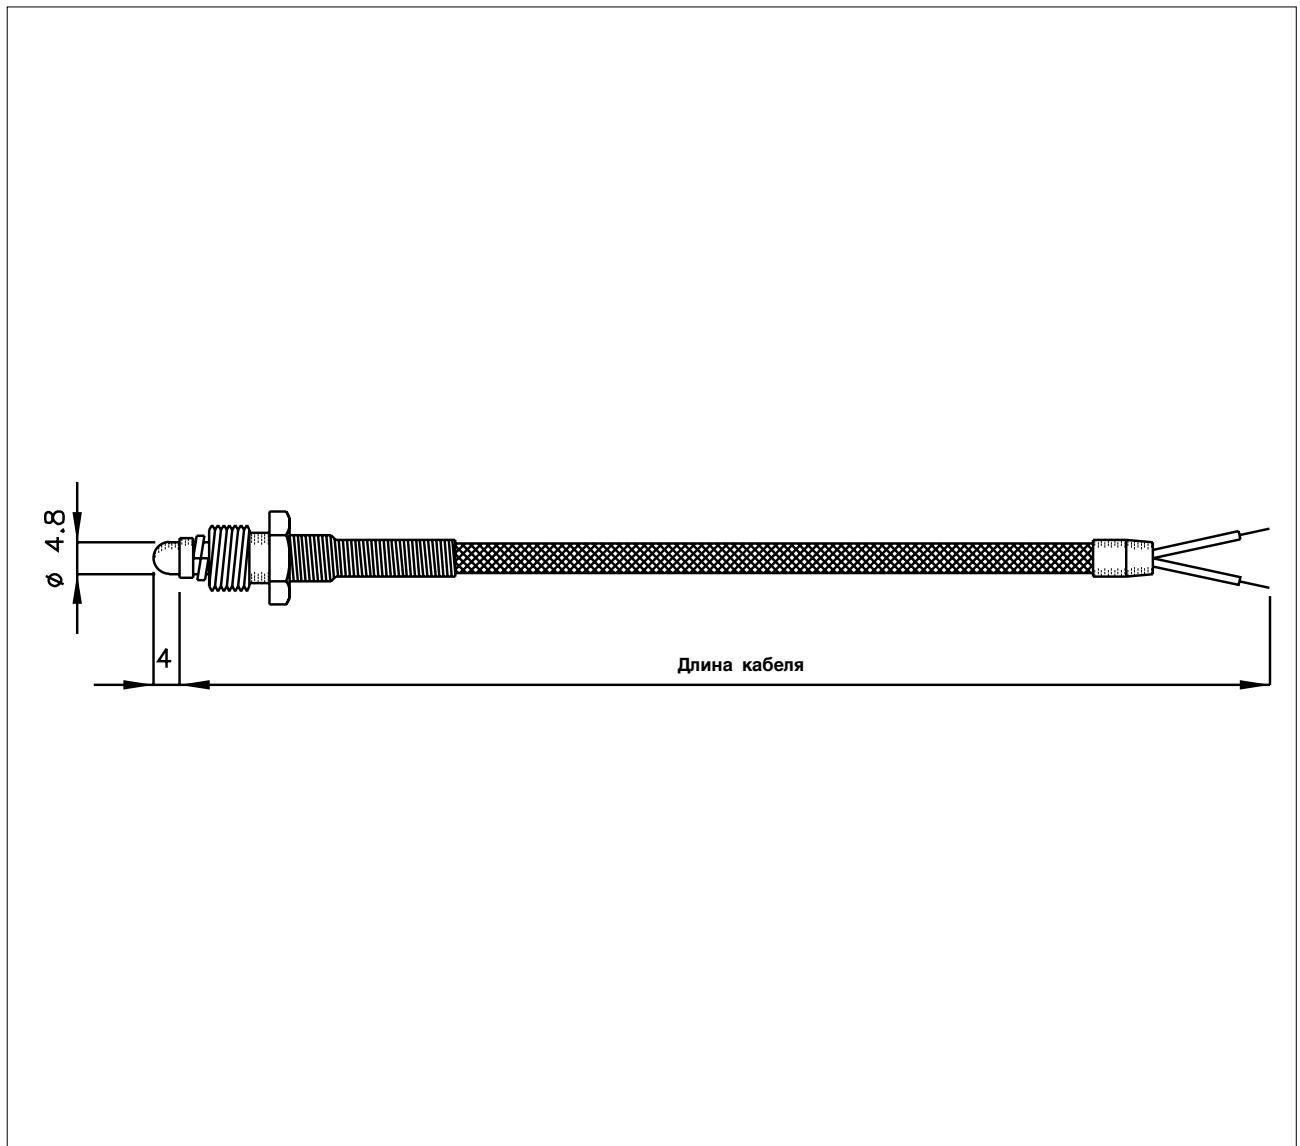

**Основные свойства**

- Температурные пределы:  $-40 \dots +250^{\circ}\text{C}$
- Допуск: UNI 7938, IEC 584.2 Стандарты, Класс 2: для типов J, K:  $\pm 2.5^{\circ}\text{C}$
- Кабельная изоляция удлинителей: стекловолокно, экранированный TEFLON ®
- Наконечник из нержавеющей стали
- Распорная пружинная шайба

# КОД ЗАКАЗА

КОД		КОД																																
<table border="1"> <tr><td>Т</td><td>С</td><td>3</td><td></td><td></td><td></td><td></td><td></td><td></td><td></td><td>0</td><td>0</td></tr> </table>		Т	С	3								0	0	<table border="1"> <tr><td></td><td></td><td></td><td></td><td></td><td></td><td>0</td><td>0</td><td>0</td><td>X</td><td></td><td></td><td>0</td><td>0</td><td>0</td><td>0</td><td>0</td><td>X</td><td></td></tr> </table>								0	0	0	X			0	0	0	0	0	X	
Т	С	3								0	0																							
						0	0	0	X			0	0	0	0	0	X																	
<b>Элемент+Рабочий спай</b> Простой, изолированный 1 Простой, заземленный 2		<b>Сертификаты</b> А Отчет о соответствии R Отчет о калибровке T SIT отчет о калибровке и Сертификат																																
<b>Тип термпары</b> Fe - Cu/Ni J Ni/Cr - Ni/Al K		<b>длины и ПРИНАДЛЕЖНОСТИ</b>																																
<b>Кабель (DIN стандарты)</b> TTS 5 TES 6		<b>Разъемы</b> А Стандартный штуцер B Ст. штуцер + штуцер с внутр. резьбой C Стандартный штуцер + панель D Штуцер с внутр. резьбой + панель E Штуцер, миньон + штуцер с вн. резьбой																																
<b>Материал наконечника</b> AISI 303 Q		<b>Длина кабеля (dm)</b> Стандартная длина 5...100dm с шагом 5dm																																
<b>Размеры наконечника</b> 4,8 x 4 V																																		
<b>Резьба соединения</b> 1/8" GAS "A"= 10mm A 1/4" GAS "A"= 12mm B M 8 x 1.25 M M 10 x 1.25 N M 12 x 1.5 P M 12 x 1.75 Q																																		
<b>Материал соединения</b> AVP оцинкованный чугун 1 300 нержавеющая сталь 2																																		