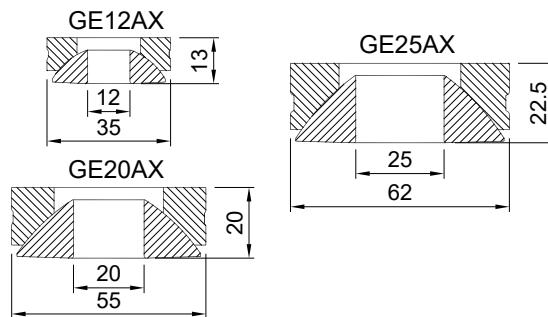

SNODOGE12AX для тензодатчиков / for load cells CLS, FTK, FTKL, FTL, FTP/P, FTZ
SNODOGE20AXKIT* для тензодатчиков / for load cells CLS 5000, FTK 3000 - 5000, FTKL, FTZ 5000
SNODOGE25AXKIT** для тензодатчиков / for load cells FTP 10000

* болт 20x80 и шайба 22x60 в комплекте / bolt (20x80) and washer (22x60) included

** болт 24x100 и шайба 26x72 в комплекте / bolt (24x100) and washer (26x72) included

ШАРИКОВЫЙ ПОДШИПНИК ДЛЯ ОБЕСПЕЧЕНИЯ СООСНОСТИ
 SPHERICAL PLAIN THRUST BEARINGS TO COMPENSATE FOR MISALIGNMENT