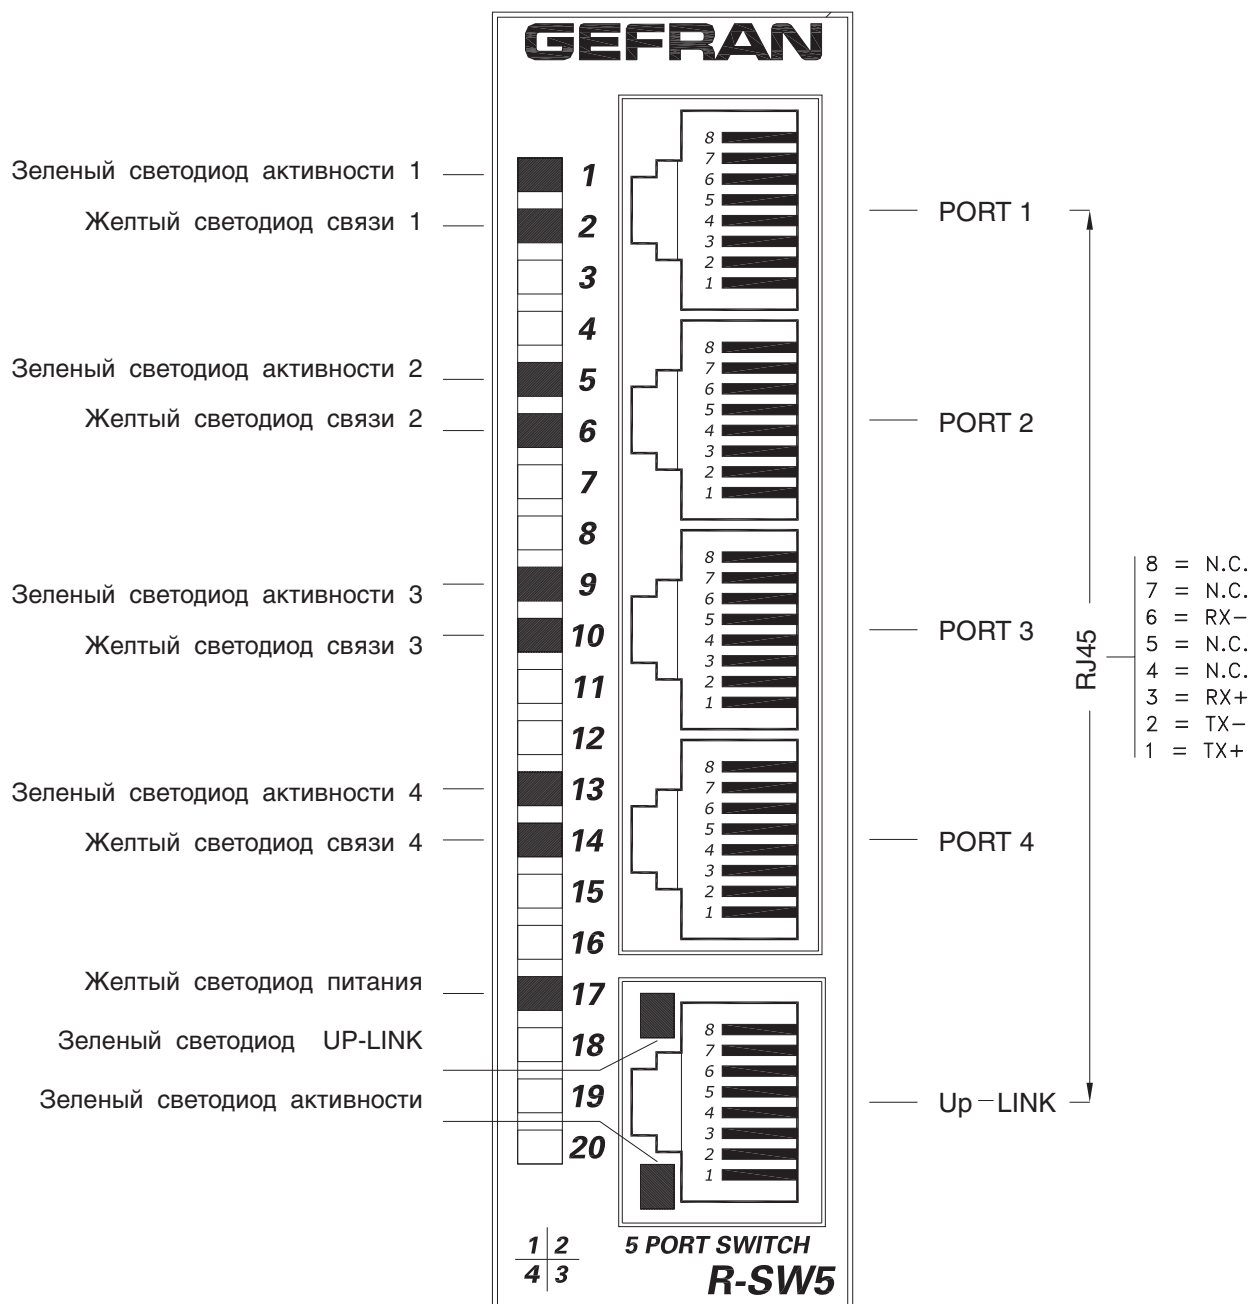

Основное применение

- Древовидное соединение кратных GILOGIK II систем

Основные свойства

- 5 RJ45 Ethernet портов
- Автоопределение
- Up-link порт
- 10/100Mbps

ПРОФИЛЬ

R-SW5 - коммутатор с 4+1 Fast Ethernet портами (100 Mbps), который позволяет расширять GDnet до древовидного соединения кратных GILOGIK II систем. Устанавливается на объединительную панель R_BUS(x) серии, с которой и запитывается (сигнальный светодиод).
Поставляется с портами "автоопределение", которые автоматически включаются на корректной скорости передачи данных и могут управлять обоими типами кабеля: pin-to-pin и кроссовером. Каждый порт соединения имеет RJ45 разъем и два сигнальных светодиода (связь и данные) для корректной диагностики.

ТЕХНИЧЕСКИЕ ДАННЫЕ

Питание

- через объединительную панель 3.3V

Ethernet

- приоритетные слоты
- 10/100 baseTx соединение
- Функция "Store & Forward"
- Стандарт IEEE 802.3
- Автоопределение

Диагностика

- Светодиод питания: питание включено
- Светодиод связи: сеть подключена
- Светодиод активности: передача данных

МЕХАНИЧЕСКИЕ ДАННЫЕ

Размеры: 92x90x25,4mm
Вес: 150g.
Присоединение: механически, защелки на R-BUS(x)
Уровень защиты: IP20

Внешние условия

Рабочая температура: 0...50°C
Температура хранения: -20...70°C
Влажность: max. 90% Rh не конденсат

КОД ЗАКАЗА

Код модуля

R-SW5

F027062

Код

GEFRAN spa оставляет за собой право вносить любые изменения в любое время без предварительного извещения

Прибор соответствует Директивам 89/336/CEE and 73/23/CEE со ссылкой на общие стандарты: